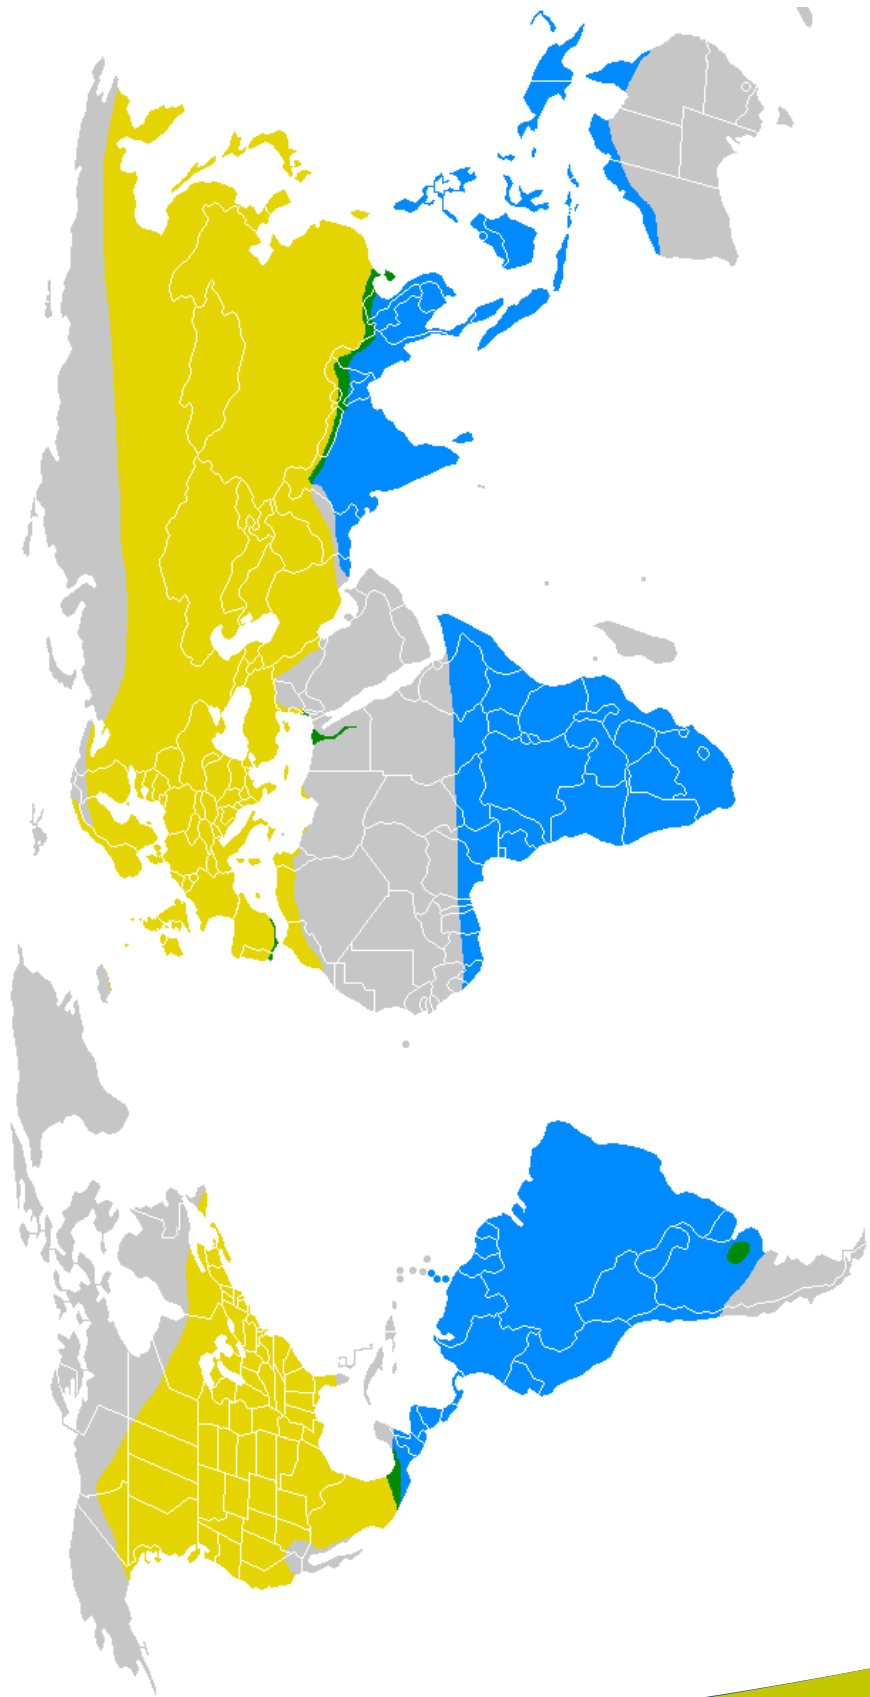

Remarque: sur des cartes google (<http://maps.google.be/maps>), vous pouvez entrer directement les coordonnées d'un point pour le visualiser et ensuite localiser le pays où il se trouve: entrer 51 09 N, 5 45 E et 36 46 N, 4 25 W pour l'exemple ci-dessous.

## Répartition mondiale de l'Hirondelle de fenêtre

En jaune les zones de reproduction, en bleu les zones d'hivernage. Les frontières des pays sont en blanc.

Carte provenant de [http://upload.wikimedia.org/wikipedia/commons/c/c5/Delichon\\_urbicum.png](http://upload.wikimedia.org/wikipedia/commons/c/c5/Delichon_urbicum.png)

Devine, combien d'hirondelles  
sont nos voisines ?

*Dossier pédagogique*

 **natagora**  
la nature avec vous

## Répartition mondiale de l'Hirondelle rustique

En jaune les zones de reproduction, en bleu les zones d'hivernage, en vert présence toute l'année. Les frontières des pays sont en blanc.

Carte provenant de [http://upload.wikimedia.org/wikipedia/commons/3/38/Hirundo\\_rustica.png](http://upload.wikimedia.org/wikipedia/commons/3/38/Hirundo_rustica.png)