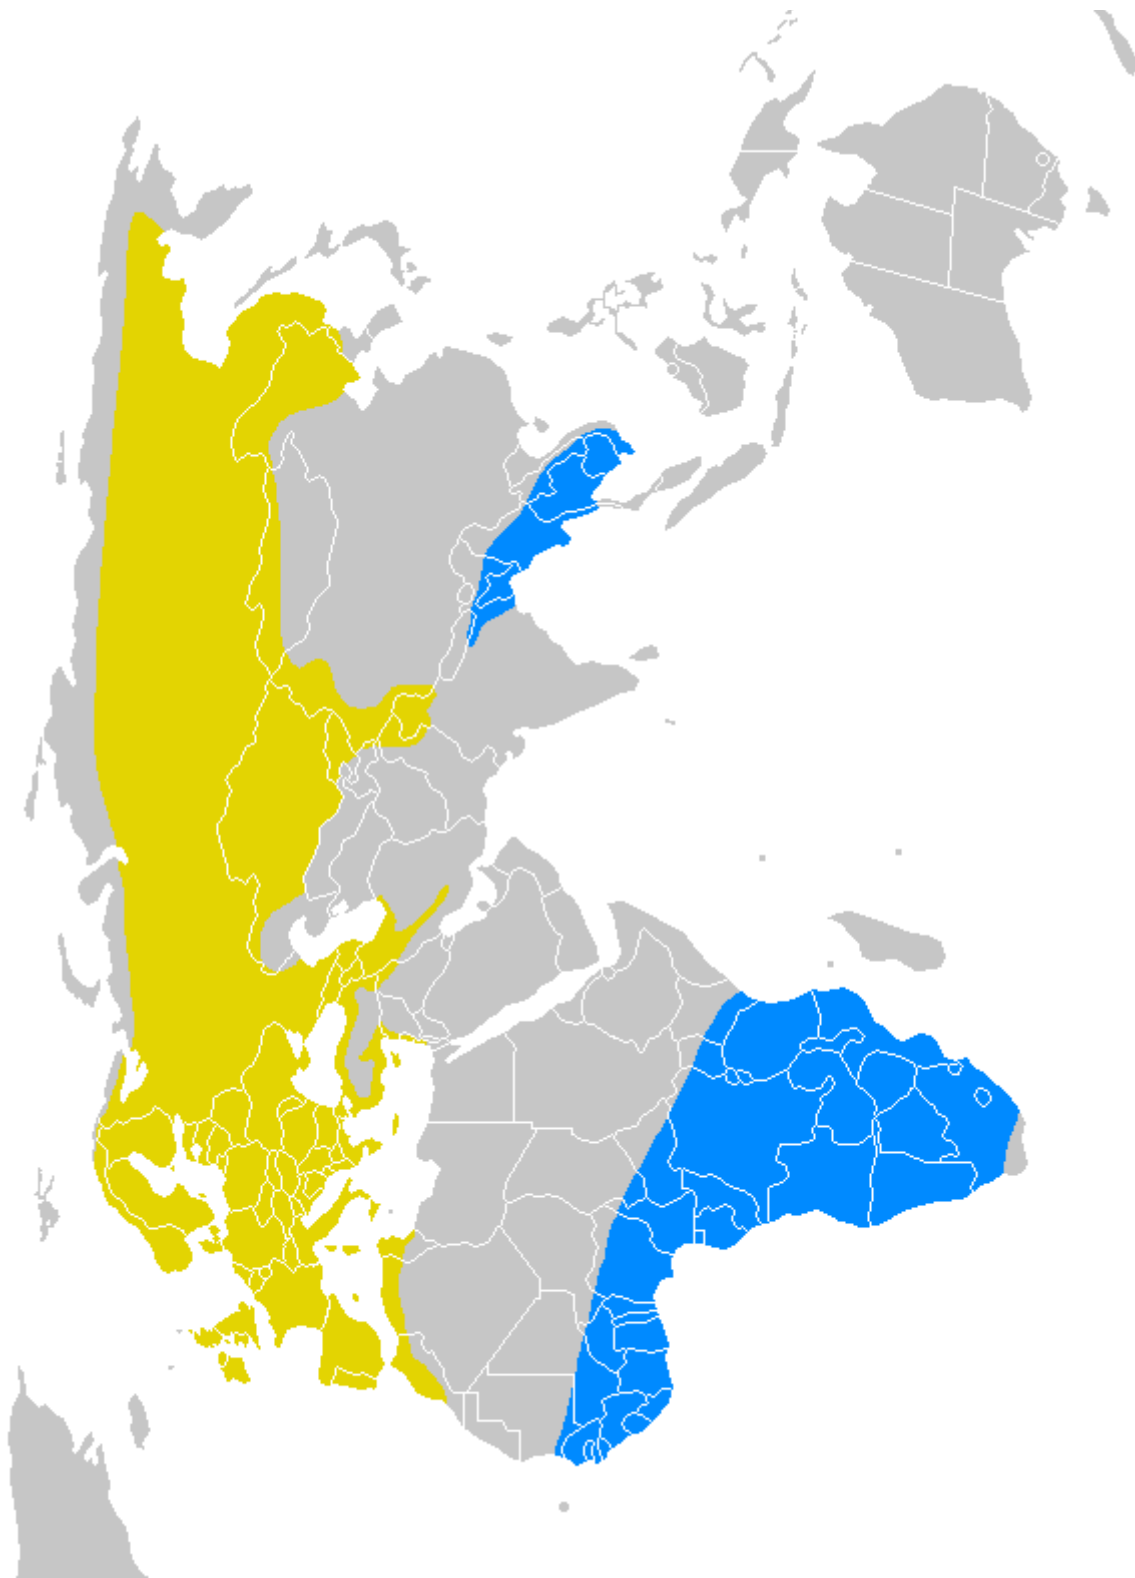

### Activité 1

A partir des cartes de répartition de nos hirondelles qui figurent sur les pages suivantes, identifier les pays dans lesquelles elles nichent et elles hivernent.

Remarque: sur des cartes google (<http://maps.google.be/maps>), vous pouvez entrer directement les coordonnées d'un point pour le visualiser et ensuite localiser le pays où il se trouve: entrer 51 09 N, 5 45 E et 36 46 N, 4 25 W pour l'exemple ci-dessous.

Devine, combien d'hirondelles  
sont nos voisines ?

Dossier pédagogique

 **natagora**  
la nature avec vous

## Répartition mondiale de l'Hirondelle de fenêtre

En jaune les zones de reproduction, en bleu les zones d'hivernage. Les frontières des pays sont en blanc.

Carte provenant de [http://upload.wikimedia.org/wikipedia/commons/c/c5/Delichon\\_urbicum.png](http://upload.wikimedia.org/wikipedia/commons/c/c5/Delichon_urbicum.png)